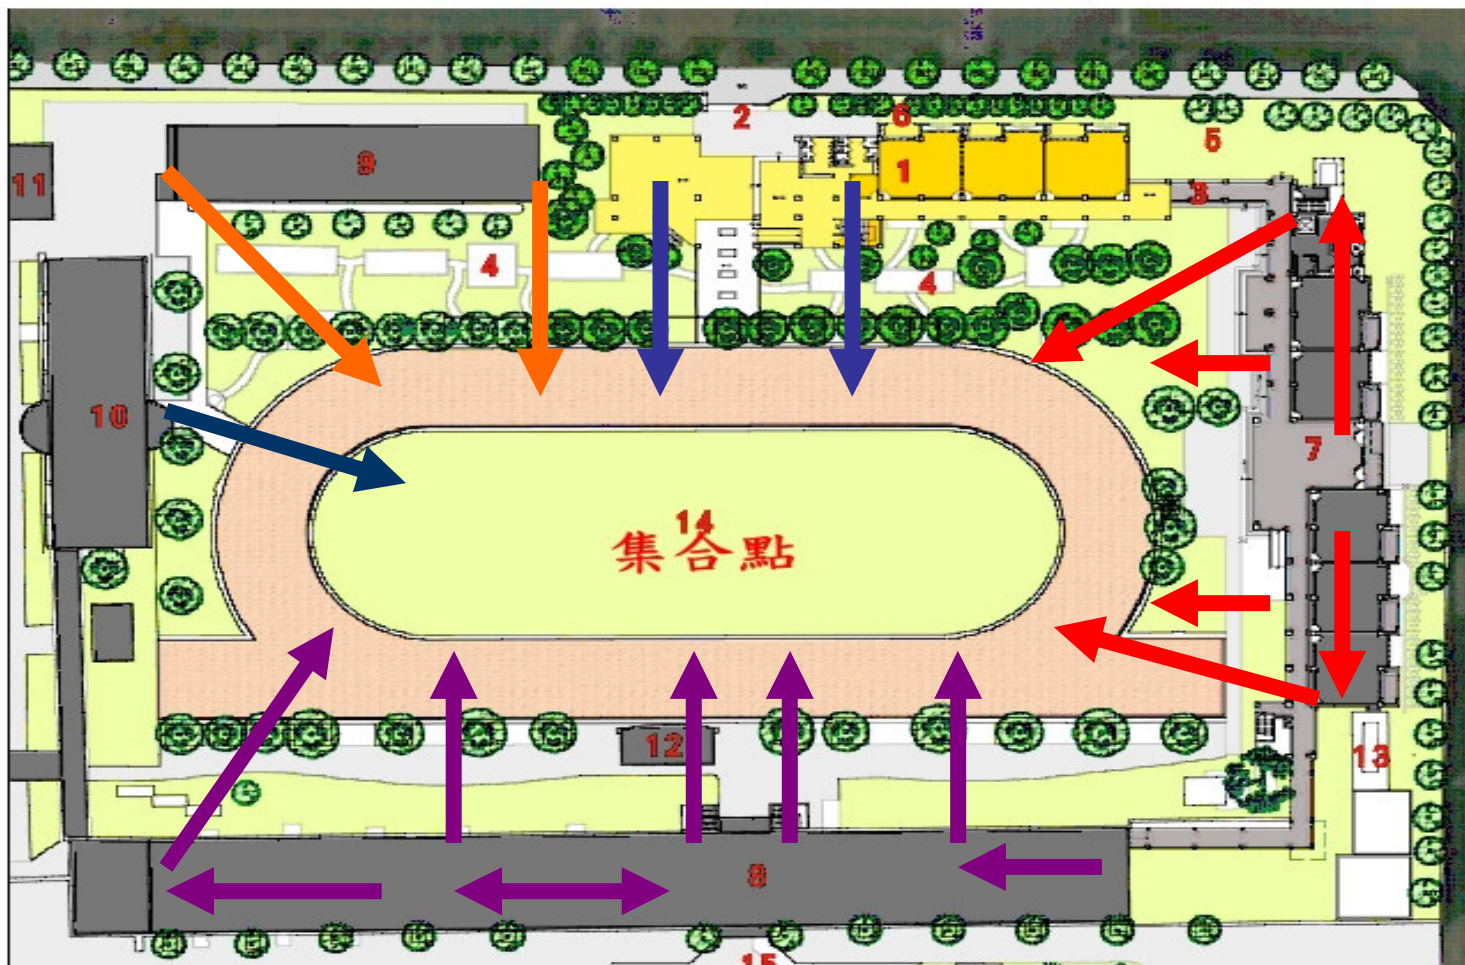

學甲國小避難疏線路線圖

- 1 新建校舍
- 2 西側門
- 3 連通道廊
- 4 綠蔭遊廊
- 5 生態庭園
- 6 後院遊戲巷
- 7 大仁樓
- 8 大智樓
- 9 廚房
- 10 幼教資源中心
- 11 舊廚房
- 12 司令台
- 13 大象溜滑梯
- 14 運動場
- 15 正門前庭